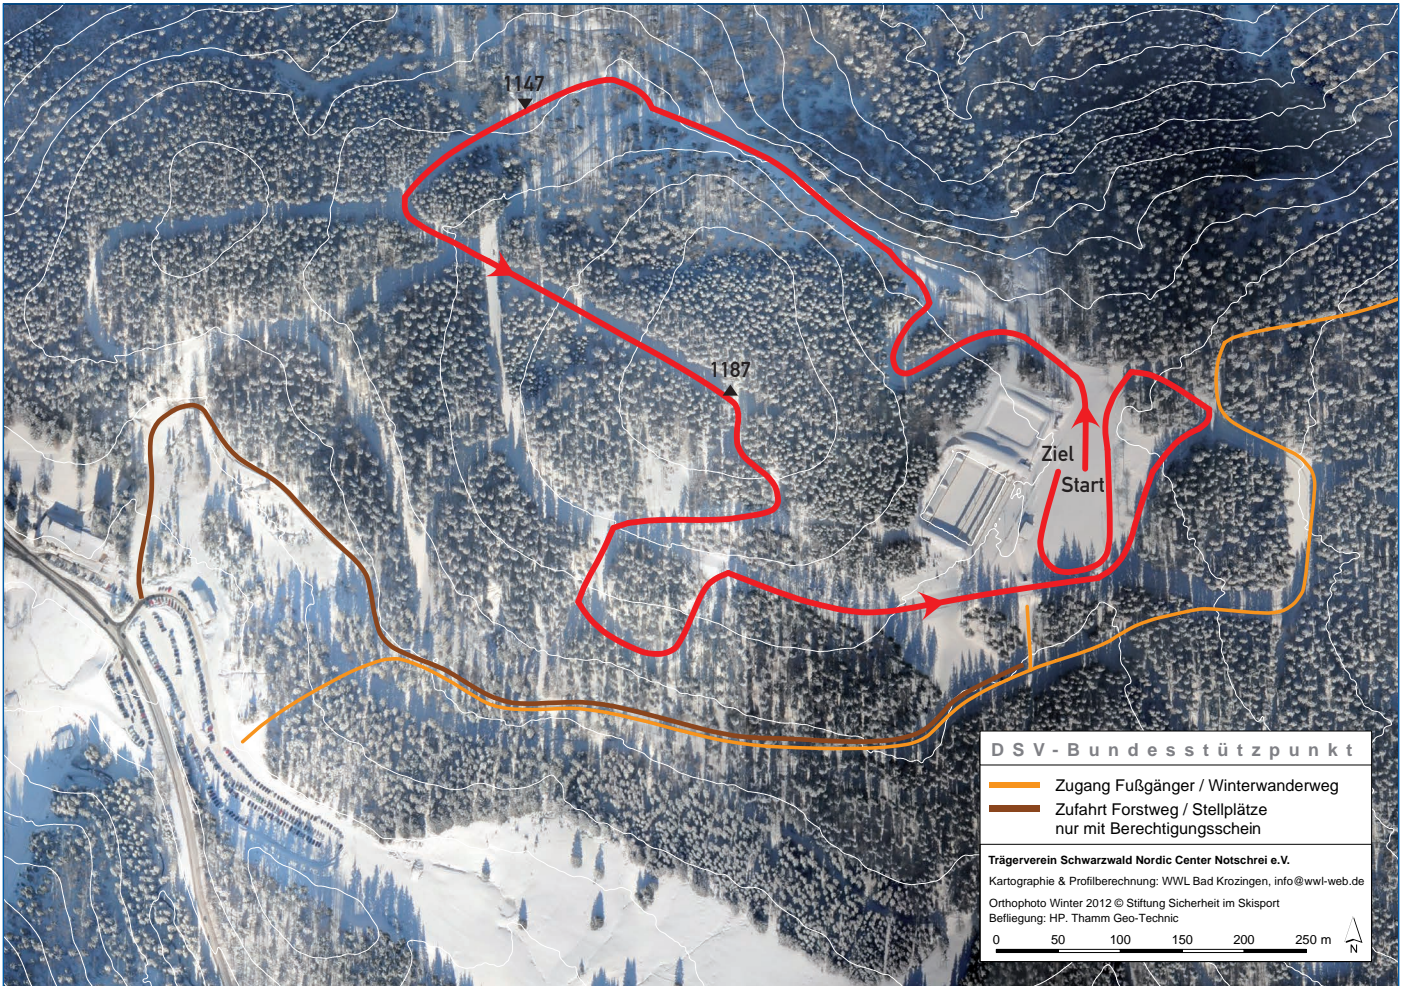

Strecke: 2,5 km Rothaus-Runde | 2,5 km FIS Nordische Junioren Ski-WM

Parameter: 2,5 km | Total Climb TC: 92 m | Height Difference HD: 40 m

### Streckenplan

### Profil